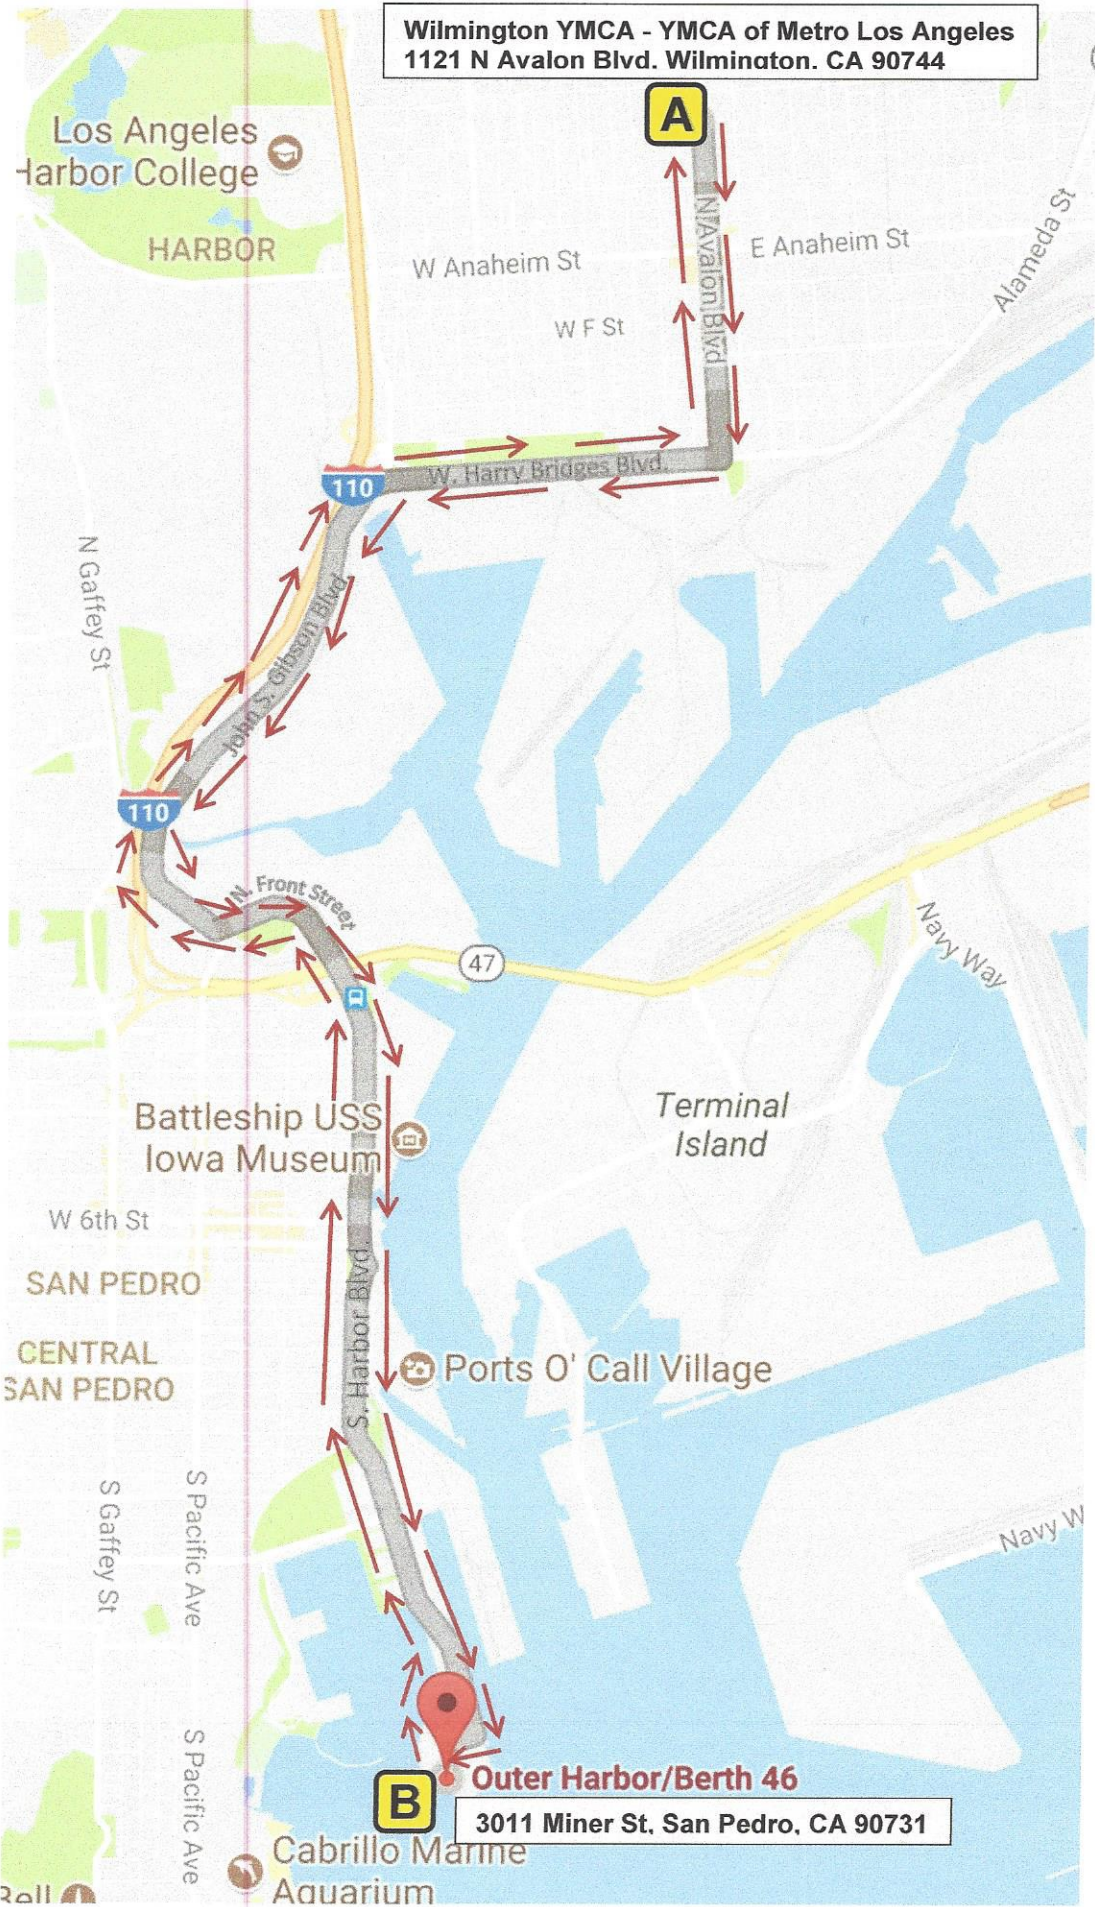

Wilmington YMCA - YMCA of Metro Los Angeles
1121 N Avalon Blvd. Wilmington. CA 90744

A

Outer Harbor/Berth 46
3011 Miner St. San Pedro. CA 90731

B